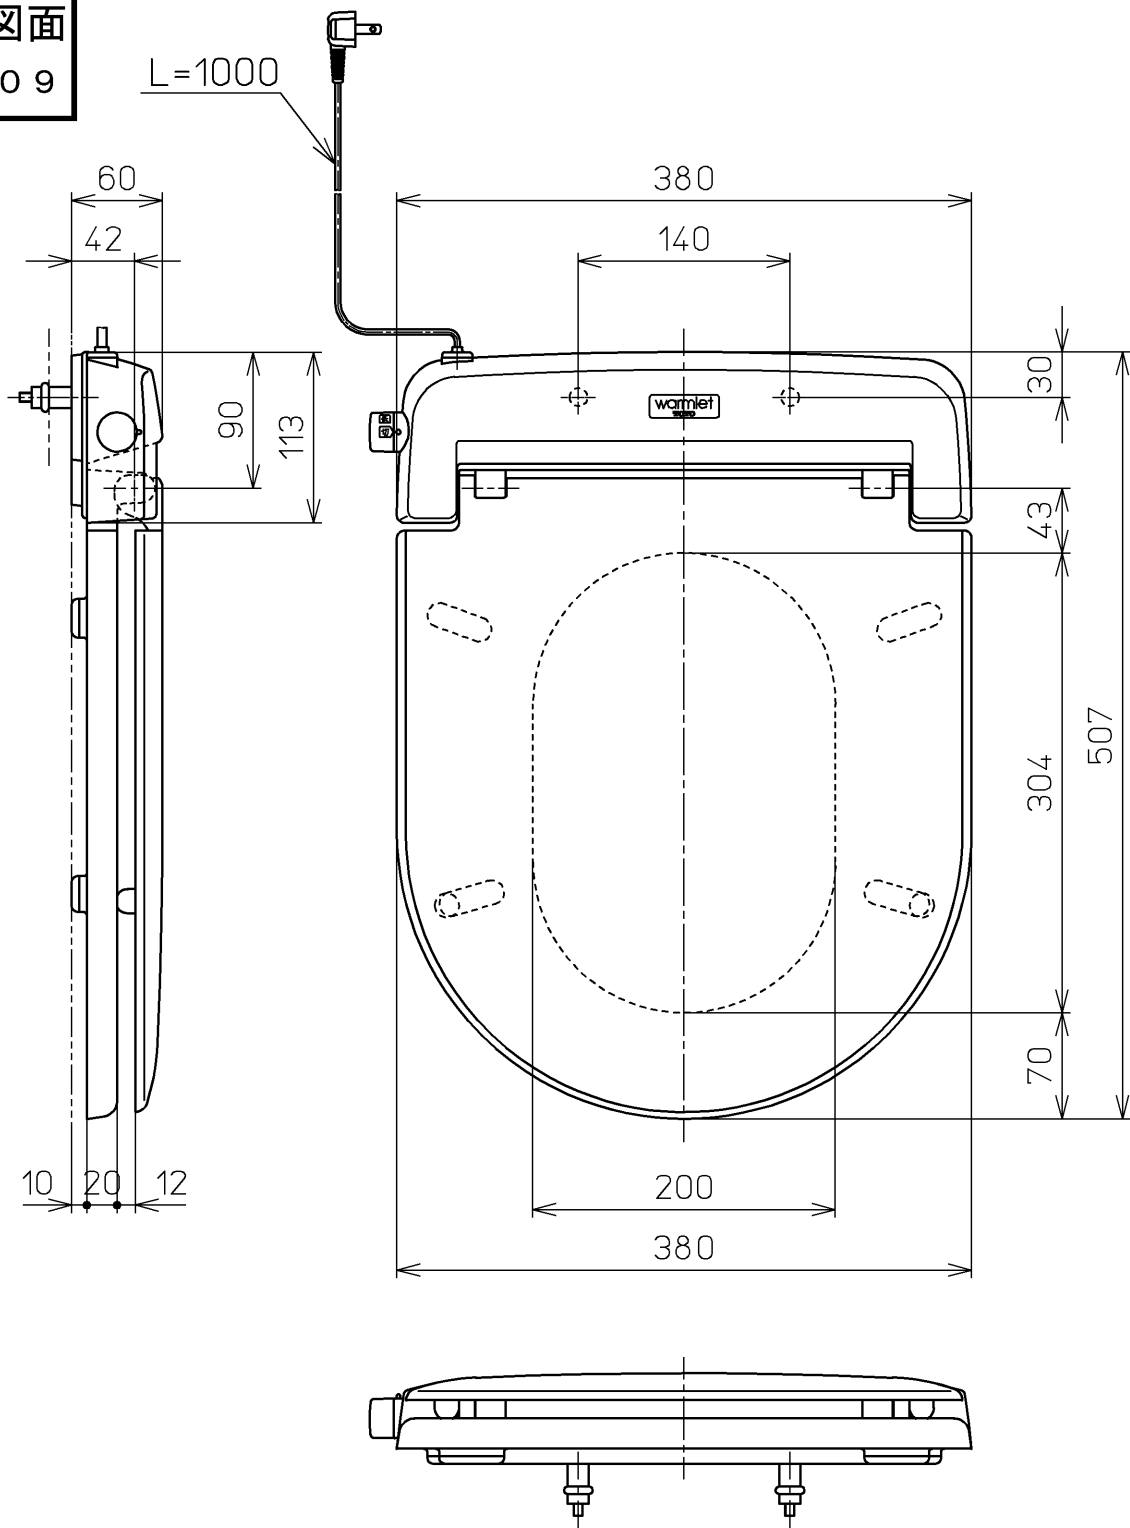

生産中止図面
2009/09

<特殊内容>

1.TCF831廃番に伴い特殊品対応にしたもの。

TOTO		 単位 mm	名称
製図 仲	検図 藤原 池田	日付 03-02-13	尺度 1 : 5
備考		暖房便座	
		品番 TCF831V20	
		図番 TCF831V20_A1010	
		ページNo. 1-1	(改)